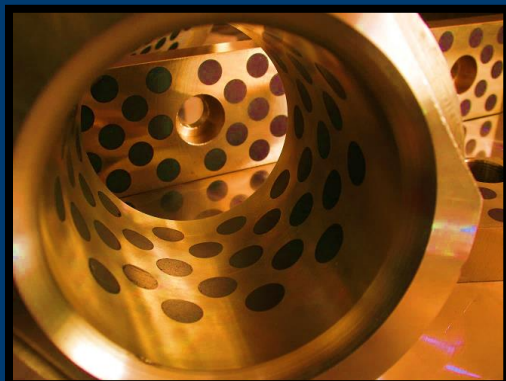

SAMOMAZNÁ POUZDRA S GRAFITOVÝMI HNÍZDY

» KONTAKTUJTE NÁS «

Těšíme se na spolupráci!

T +420 554 684 911 info@spojeneslevarny.cz www.spojeneslevarny.cz